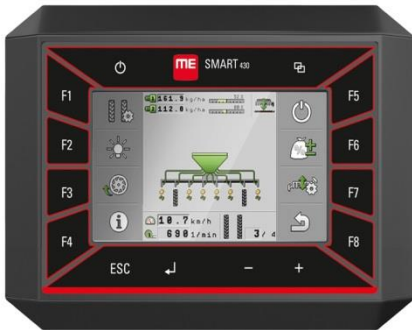

Lorenz Rubarth - Ihr Müller Elektronik Partner

SMART430 - Nur 485 €

Vorteile:

- Günstigstes Einsteigermodell
- Ein Terminal für alle Maschinen
- Zertifiziert nach AEF
- ISOBUS standardisiert Steuerungs- und Maschineneinstellungen, verringert Rüstzeiten, Montage- und Schnittstellenprobleme als auch Kalibrierungsabläufe

Analog-Kamera - Nur 202 €

Vorteile:

- Robustes Gehäuse für den Außeneinsatz
- Verstellbare Haube schützt das Objektiv
- 18 Infrarot-LEDs für gute Sicht bei schlechten Lichtverhältnissen
- Spannungsversorgung über Touch-Terminal.

SECTION-Control - Nur 821 €

Vorteile:

- Weniger Überlappungen und Fehlstellen
- Arbeiten auch bei Nacht oder schlechter Sicht
- Einsparung von Betriebsmitteln
- Reduzierte Ertragsausfälle
- Entlastung des Fahrers