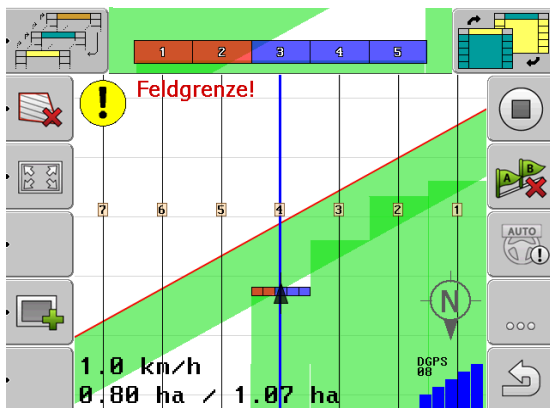

Lorenz Rubarth - Ihr Müller Elektronik Partner

SMART430 - Nur 485 €

Vorteile:

- Günstigstes Einsteigermodell
- Ein Terminal für alle Maschinen
- Zertifiziert nach AEF
- ISOBUS standardisiert Steuerungs- und Maschineneinstellungen, verringert Rüstzeiten, Montage- und Schnittstellenprobleme als auch Kalibrierungsabläufe

Analog-Kamera - Nur 202 €

Vorteile:

- Robustes Gehäuse für den Außeneinsatz
- Verstellbare Haube schützt das Objektiv
- 18 Infrarot-LEDs für gute Sicht bei schlechten Lichtverhältnissen
- Spannungsversorgung über Touch-Terminal.

SECTION-Control - Nur 821 €

Vorteile:

- Weniger Überlappungen und Fehlstellen
- Arbeiten auch bei Nacht oder schlechter Sicht
- Einsparung von Betriebsmitteln
- Reduzierte Ertragsausfälle
- Entlastung des Fahrers